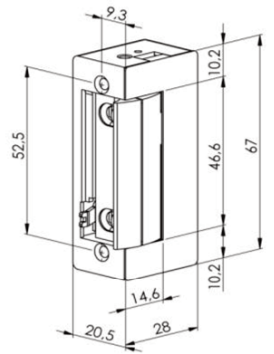

Abrepuertas eléctrico reversible

Ressort contre poussière. Laiton
Fechadura elétrica reversível. Latão

Modelo	Color	Código	
Corto	Gris	86-570	1
Corto	Inox	86-572	1
Largo	Gris	86-576	1
Largo	Inox	86-580	1