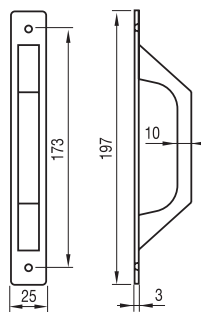

Modelo C
Modèle C
Modelo C