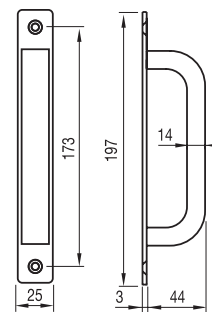

Modelo D
Modèle D
Modelo D