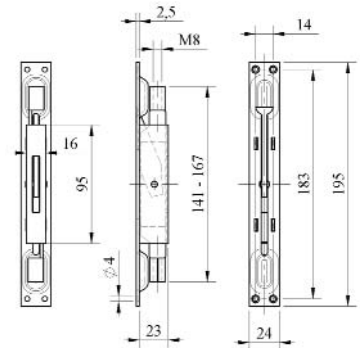

Pasador doble acción. Zincado

Verrou double et levier bicromaté. Zingué
Fecho duplo. Zincado

Modelo	Código	
Pasador doble acción	86-280	10