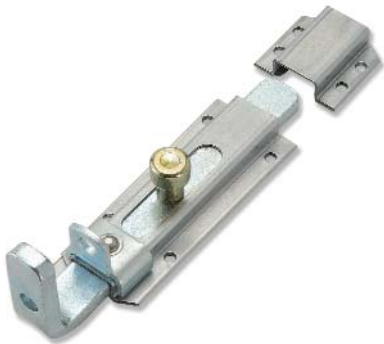

Verrou vertical pour souder. Zingué  
Trinco vertical para soldar. Zincado

L	Código	
150	86-287/50	10
200	86-287/52	10
250	86-287/54	10
300	86-287/56	10
400	86-287/58	10
500	86-287/60	10

**Cerrojo automático. INOX**

Verrou automatique. Inoxydable  
Trinco automático. INOX

**Inox**

Modelo	Código	
Cerrojo automático INOX	86-288	5

**Cerrojo vertical redondo a soldar. Zincado**

Verrou vertical pour souder. Zingué  
Trinco vertical redondo para soldar. Zincado

L	Código	
150	86-290/20	12
200	86-290/22	12
250	86-290/24	12
300	86-290/26	12
400	86-290/28	6
500	86-290/30	6

**Pasador reforzado. Zincado**Verrou renforcé. Zingué  
Trinco reforçado. Zincado

A	B	C	E	F	G	R	Código	
140	84	-	50	17	18,5	0-58	<b>86-328</b>	5
205	76	74	90	25	48,5	0-90	<b>86-332</b>	5
305	125	125	90	25	48,5	0-90	<b>86-336</b>	5

**Cerrojo cancela con taladro. Zincado**Verrou à souder. Zingué  
Trinco de cancela. Zincado

A	B	C	E	F	G	R	Código	
18	250	105	155	40	25	10	<b>86-337/10</b>	10
22	330	145	200	80	30	10	<b>86-337/14</b>	5
22	500	235	285	120	30	10	<b>86-337/18</b>	5