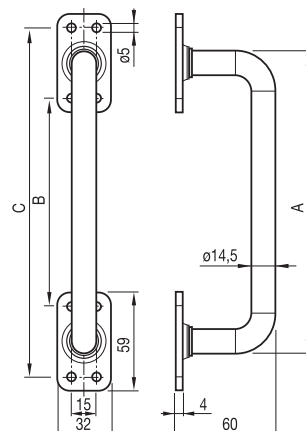

Manillón recto. Barnizado color negro

Poignée droite. Vernie couleur noire
Puxador reto. Envernizado cor preto

A	B	C	Código	
180	125	210	80-306	10
230	175	260	80-310	10