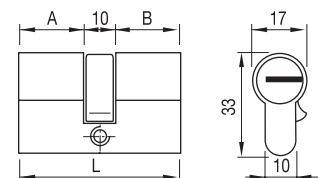

Cilindro perfil europeo. Latón pulido

Verrou cylindre européen. Laiton poli
Cilindro perfil europeu. Latão polido

A	B	L	Código	
25	25	60	86-502	25
30	30	70	86-504	25
35	35	80	86-506	25