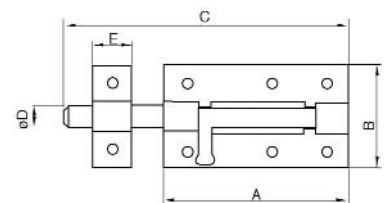

Cerrojo atornillar. Zincado

Verrou sur platine. Zingué
Trinco de aparafusar. Zincado

A	B	C	D	E	Código	
70	65	110	14	25	86-338/07	10
80	65	130	14	25	86-338/08	10
100	65	150	14	25	86-338/10	10
120	65	185	14	25	86-338/12	10