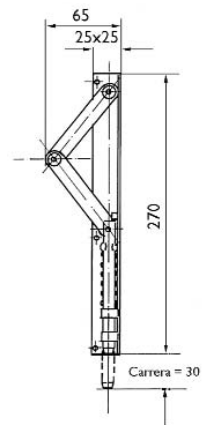

Cerrojo automático. INOX

Verrou automatique. Inoxydable
Trinco automático. INOX

Inox

Modelo	Código	
Cerrojo automático INOX	86-288	5