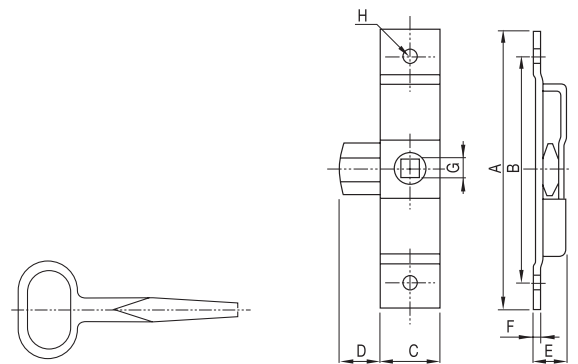

**Cerrojo cancela con taladro. Zincado**Verrou à souder. Zingué  
Trinco de cancela. Zincado

A	B	C	E	F	G	R	Código	
18	250	105	155	40	25	10	<b>86-337/10</b>	10
22	330	145	200	80	30	10	<b>86-337/14</b>	5
22	500	235	285	120	30	10	<b>86-337/18</b>	5

**Cerrojo atornillar. Zincado**Verrou sur platine. Zingué  
Trinco de aparafusar. Zincado

A	B	C	D	E	Código	
70	65	110	14	25	<b>86-338/07</b>	10
80	65	130	14	25	<b>86-338/08</b>	10
100	65	150	14	25	<b>86-338/10</b>	10
120	65	185	14	25	<b>86-338/12</b>	10

**Pasador cerrojo.**

Verrou à visser.  
Trinco

A	B	C	Código	
14	200	80	<b>86-338/20</b>	5
14	250	80	<b>86-338/25</b>	5
14	300	80	<b>86-338/30</b>	5
14	400	100	<b>86-338/40</b>	5

**Cerradura hembra cuadrada. Zincado**

Verrou carré. Zingué  
Fecho fêmea quadrado. Zincado

A	B	C	D	E	F	G	H	Código	
110	80	19	15	12	1,7	8	5	<b>86-430</b>	20
126	101	27	20	15	2,6	8	6,4	<b>86-432</b>	20

**Cilindro perfil europeo. Latón pulido**