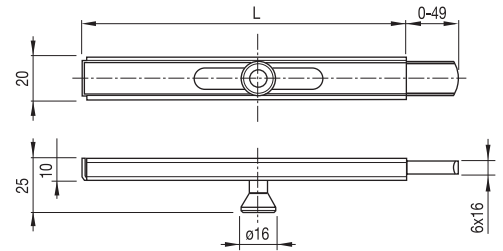

Cerrojo vertical a soldar. Zincado

Verrou vertical pour souder. Zingué
Trinco vertical para soldar. Zincado

L	Código	
150	86-287/50	10
200	86-287/52	10
250	86-287/54	10
300	86-287/56	10
400	86-287/58	10
500	86-287/60	10