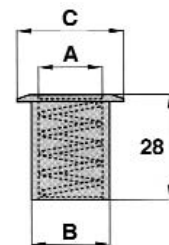

Pinça bloqueio porta. Bronze

Modelo	Código	
Atornillar	<b>86-340</b>	5

**Resorte anti-polvo. Latón**

Ressort contre poussière. Laiton

Mola anti-pó. Latão

øA	øB	øC	Código	
6	10	15	<b>86-360</b>	100
8	12	18	<b>86-362</b>	100
10	14	20	<b>86-364</b>	100
12	16	22	<b>86-366</b>	100
14	18	25	<b>86-368</b>	100
16	20	28	<b>86-370</b>	50
18	22	30	<b>86-372</b>	50
20	24	32	<b>86-374</b>	50
22	25	34	<b>86-376</b>	50