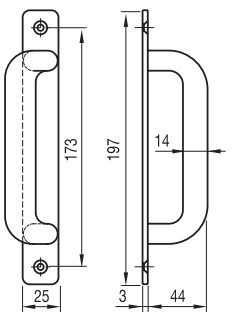

Modelo E
Modèle E
Modelo E

Modelo/Modèle/Modelo	Color/Couleur/Cor	Código	
C	Blanca/blanche/branco	80-289/02	15
C	Negro/noire/preto	80-289/04	15
C	Plata/argent/prata	80-289/06	15
D	Blanca/blanche/branco	80-289/10	12
D	Negro/noire/preto	80-289/12	12
D	Plata/argent/prata	80-289/14	12
E	Blanca/blanche/branco	80-289/18	12
E	Negro/noire/preto	80-289/20	12
E	Plata/argent/prata	80-289/22	12