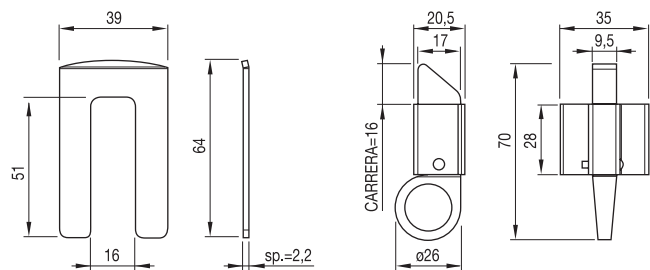

Material	Código	
Acero natural	<b>86-284</b>	20

**Cremona. Zincada**Crémones. Zingués  
Fechadura. Zincada

Modelo	Código	
Sin cerradura	<b>86-286/2</b>	5
Con cerradura	<b>86-286/4</b>	5

**Cerrojo vertical a soldar. Zincado**