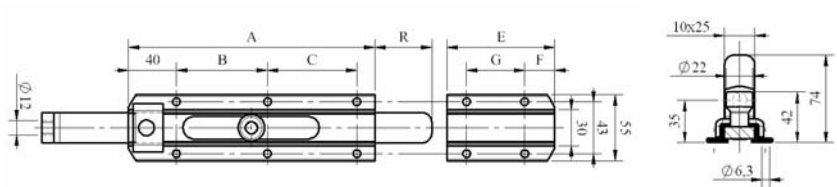

Pasador reforzado. Zincado

Verrou renforcé. Zingué
Trinco reforçado. Zincado

A	B	C	E	F	G	R	Código	
140	84	-	50	17	18,5	0-58	86-328	5
205	76	74	90	25	48,5	0-90	86-332	5
305	125	125	90	25	48,5	0-90	86-336	5