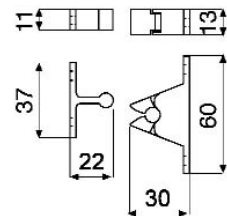

Modelo	Código	
Atornillar	86-340	5

Resorte anti-polvo. Latón

Ressort contre poussière. Laiton

Mola anti-pó. Latão