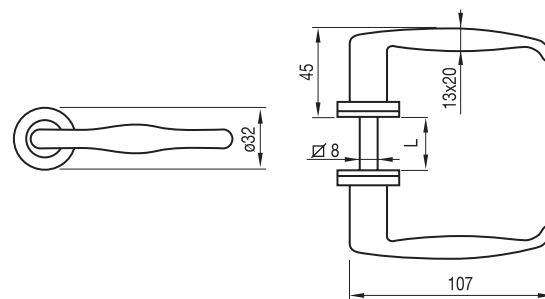

Manetas. Cromadas

Poignées. Chromées

Maçanetas. Cromadas

L	Código	
35-45	80-274/4	10