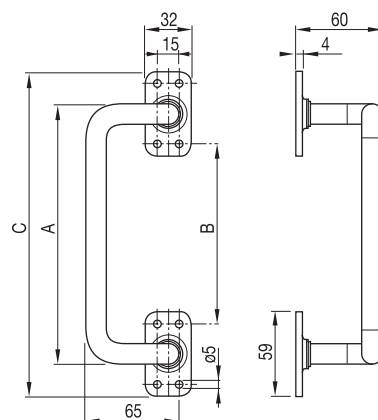

Manillón doblado. Barnizado color negro

Poignée courbée. Vernie couleur noire
Puxador dobrado. Envernizado cor preto.

A	B	C	Código	
180	125	210	80-314	10
230	175	260	80-318	10