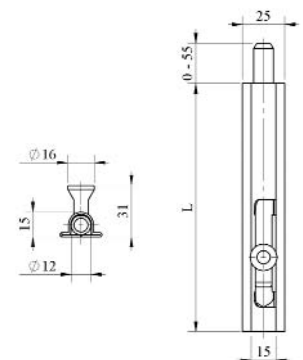

Verrou vertical pour souder. Zingué  
Trinco vertical para soldar. Zincado

L	Código	
150	86-287/50	10
200	86-287/52	10
250	86-287/54	10
300	86-287/56	10
400	86-287/58	10
500	86-287/60	10

**Cerrojo automático. INOX**

Verrou automatique. Inoxydable  
Trinco automático. INOX

**Inox**

Modelo	Código	
Cerrojo automático INOX	86-288	5

**Cerrojo vertical redondo a soldar. Zincado**

Verrou vertical pour souder. Zingué  
Trinco vertical redondo para soldar. Zincado