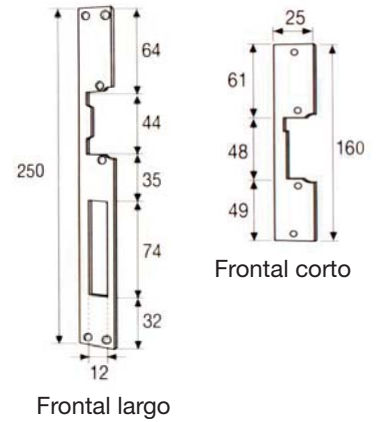

Abrepuertas eléctrico reversible

Ressort contre poussière. Laiton
Fechadura elétrica reversível. Latão

Modelo	Color	Código	
Corto	Gris	86-570	1
Corto	Inox	86-572	1
Largo	Gris	86-576	1
Largo	Inox	86-580	1