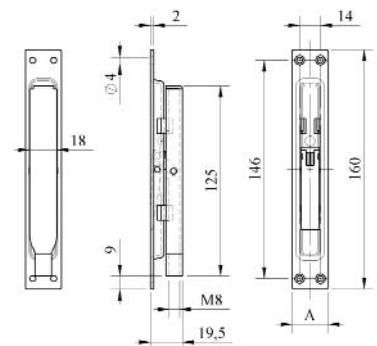

Pasador simple acción reforzado. Zincado

Verrou simple reforçé. Zingué
Fecho simples reforçado. Zincado

A	B	C	E	F	Carrera	Código	Icono
20	160	146	14	9	17	86-277	10
24	160	146	14	9	17	86-278	10