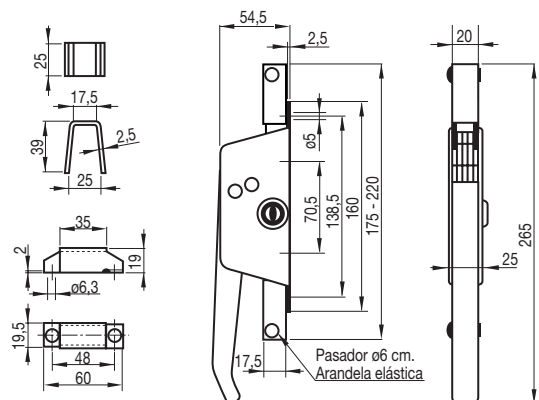

Cremona. Zincada

Crémones. Zingués
Fechadura. Zincada

Modelo	Código	
Sin cerradura	86-286/2	5
Con cerradura	86-286/4	5