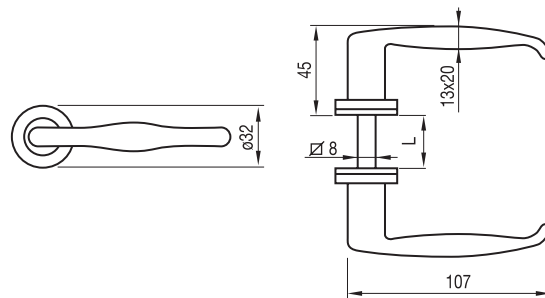

**Manetas. Barnizadas color negro**

Poignées. Vernies couleur noire

Maçanetas. Envernizadas cor preto

L	Código	
35-45	<b>80-274</b>	10
40-50	<b>80-278</b>	10
50-60	<b>80-282</b>	10
55-70	<b>80-286</b>	10